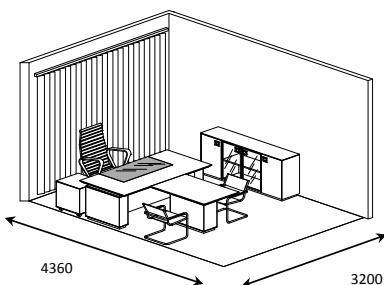

Пример расстановки №4

Спецификация расстановки №4

столешница стола	23/102	1 шт.	16533 грн.
опора стола	23/301	2 шт.	5566 грн.
тумба мобильная	23/402	1 шт.	8256 грн.
брифинг приставка	23/201	1 шт.	9524 грн.
пенал низкий	23/801	2 шт.	5008 грн.
шкаф низкий	23/804	1 шт.	7073 грн.
топ и основание	23/111 L10	1 шт.	2994 грн.
боковины	23/112 H1	1 шт.	2341 грн.
Итого:			57295 грн.