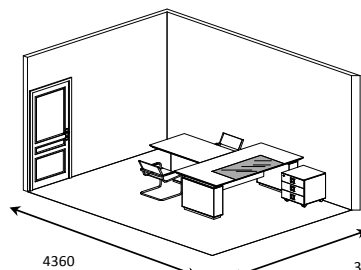

Пример расстановки №4

Спецификация расстановки №4

столешница стола	23/102	1 шт.	16533 грн.
опора стола	23/301	2 шт.	5566 грн.
тумба мобильная	23/402	1 шт.	8256 грн.
брифинг приставка	23/201	1 шт.	9524 грн.
пенал низкий	23/801	2 шт.	5008 грн.
шкаф низкий	23/804	1 шт.	7073 грн.
топ и основание	23/111 L10	1 шт.	2994 грн.
боковины	23/112 H1	1 шт.	2341 грн.
Итого:			57295 грн.