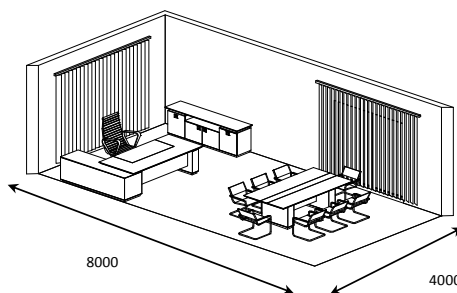

Пример расстановки №3

Спецификация расстановки №3

столешница стола	23/102	1 шт.	16533 грн.
тумба-опора больша	23/302	1 шт.	18404 грн.
опора стола	23/301	1 шт.	2783 грн.
тумба под ТВ	23/601	1 шт.	21788 грн.
конференц стол №1	23/701	1 шт.	22238 грн.
стеллаж высокий	23/906	1 шт.	10536 грн.
шкаф высокий	23/903	1 шт.	10106 грн.
шкаф гардеробный	23/905	1 шт.	9313 грн.
топ и основание	23/111 L9	1 шт.	2509 грн.
топ и основание	23/111 L4	2 шт.	3148 грн.
боковины	23/112 H2	1 шт.	5645 грн.
Итого:			123003 грн.