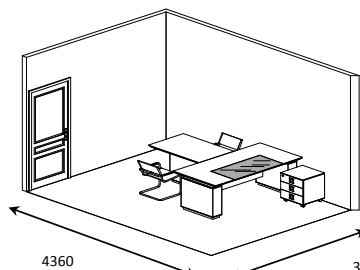

Пример расстановки №4

Спецификация расстановки №4

столешница стола	23/102	1 шт.	16533 грн.
опора стола	23/301	2 шт.	5566 грн.
тумба мобильная	23/402	1 шт.	8256 грн.
брифинг приставка	23/201	1 шт.	9524 грн.
пенал низкий	23/801	2 шт.	5008 грн.
шкаф низкий	23/804	1 шт.	7073 грн.
топ и основание	23/111 L10	1 шт.	2994 грн.
боковины	23/112 H1	1 шт.	2341 грн.
Итого:			57295 грн.