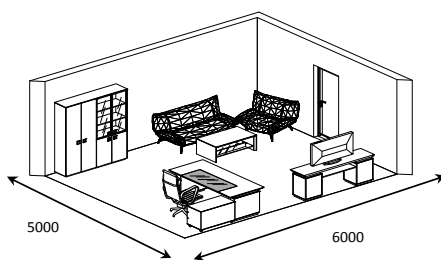

Примеры компоновок и расстановок позиций серии

Компановка №1			Компановка №2			Компановка №3			Компановка №4			Компановка №5		
столешница	23/101	17429 грн.	столешница	23/102	16533 грн.	столешница	23/101	17429 грн.	столешница	23/101	17429 грн.	столешница	23/102	16533 грн.
тумба - опора	23/302	18404 грн.	тумба - опора	23/302	18404 грн.	тумба - опора	23/303	11029 грн.	тумба - опора	23/303	11029 грн.	опора стола	23/301	2783 грн.
тумба - опора	23/303	11029 грн.	опора стола	23/301	2783 грн.	тумба - опора	23/303	11029 грн.	опора стола	23/301	2783 грн.	опора стола	23/301	2783 грн.
Итого:		46862 грн.	Итого:		37720 грн.	Итого:		39487 грн.	Итого:		31241 грн.	Итого:		22099 грн.

Пример расстановки №1