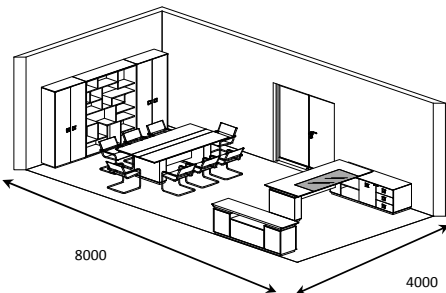

Пример расстановки №3

Спецификация расстановки №3

столешница стола	23/102	1 шт.	16533 грн.
тумба-опора больша	23/302	1 шт.	18404 грн.
опора стола	23/301	1 шт.	2783 грн.
тумба под ТВ	23/601	1 шт.	21788 грн.
конференц стол №1	23/701	1 шт.	22238 грн.
стеллаж высокий	23/906	1 шт.	10536 грн.
шкаф высокий	23/903	1 шт.	10106 грн.
шкаф гардеробный	23/905	1 шт.	9313 грн.
топ и основание	23/111 L9	1 шт.	2509 грн.
топ и основание	23/111 L4	2 шт.	3148 грн.
боковины	23/112 H2	1 шт.	5645 грн.
Итого:			123003 грн.