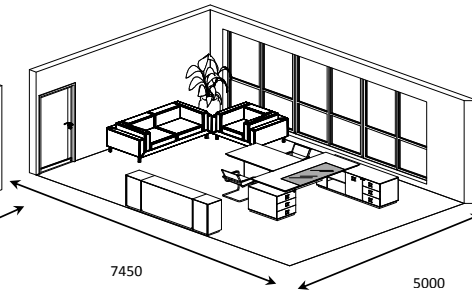

Пример расстановки №2

Спецификация расстановки №2

столешница стола	23/101	1 шт.	17429 грн.
тумба-опора больша	23/302	1 шт.	18404 грн.
тумба-опора малая	23/303	1 шт.	11029 грн.
брифинг приставка	23/202	1 шт.	11358 грн.
пенал низкий	23/801	2 шт.	5008 грн.
стеллаж низкий	23/805	1 шт.	5421 грн.
топ и основание	23/111 L9	1 шт.	2509 грн.
топ и основание	23/111 L2	2 шт.	1730 грн.
боковины	23/112 H1	1 шт.	2341 грн.
пенал высокий	23/901	2 шт.	11174 грн.
шкаф высокий	23/904	2 шт.	27228 грн.
топ и основание	23/111 L6	2 шт.	4566 грн.
боковины	23/112 H2	1 шт.	5645 грн.
Итого:			123842 грн.