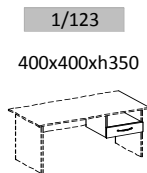

Полка под клавиатуру

Ящик подвесной

Антресоли

219 грн.

249 грн.

193 грн.

378 грн.

585 грн.