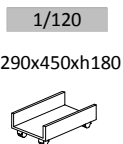

Подставка под системный блок