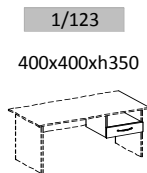

Полка под клавиатуру

Ящик подвесной

219 грн.

249 грн.

193 грн.

378 грн.

Антресоли

585 грн.