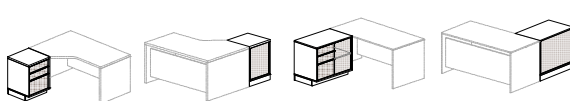

Примеры компоновок с тумбами 29/211-29/217

Перегородки (для столов 29/102 и 29/106)

~ вместе с артикулом указывать толщину столов, для которых используются перегородки (высота перегородок h=518 (536) мм - в зависимости от толщины столешницы)

	h=500	29/309+L	29/310+L
	комбинированная ДСП + ДСП	1203 грн.	1718 грн.
	комбинированная ДСП + стекло сатин	1272 грн.	1809 грн.

Навесные модули

29/401+L L1200-L1600x360хh428	29/402+L L1200-L1600x360хh592
L1200 2478 грн. L1400 2711 грн. L1500 2831 грн. L1600 2954 грн.	L1200 2807 грн. L1400 3093 грн. L1500 3242 грн. L1600 3385 грн.

Надстройки высокие

29/403+L L1200-L1600x360хh1055
L1200 3184 грн. L1400 3437 грн. L1500 3585 грн. L1600 3705 грн.

Надстройки низкие

29/404+L L700-L1600x360хh352
L700 722 грн. L1000 860 грн. L1200 966 грн. L1400 1079 грн. L1500 1130 грн. L1600 1182 грн.

Надстройки двухсторонние

комбинированная ДСП + ДСП 29/405+L L700-L1600x360хh352
L700 723 грн. L1000 879 грн. L1200 981 грн. L1400 1103 грн. L1500 1153 грн. L1600 1203 грн.

Перегородки (высота перегородок h=400 мм)

	18 мм*	36 мм*	ДСП+ДСП	ДСП+Стекло
	L682	L700	469 грн.	699 грн.
	L982	L1000	648 грн.	961 грн.
	L1182	L1200	763 грн.	1133 грн.
	L1282	L1300	825 грн.	1222 грн.
	L1382	L1400	883 грн.	1308 грн.
	L1482	L1500	942 грн.	1395 грн.
	L1582	L1600	1000 грн.	1479 грн.
	L1682	L1700	1061 грн.	1566 грн.
	L1782	L1800	1123 грн.	1655 грн.

Шафы и пеналы

29/501 350x380хh750	29/502 700x380хh750	29/503 700x360хh750	29/504 350x380хh1102	29/505 700x380хh1102	29/506 700x360хh1102	29/507 350x380хh1454	29/508 700x380хh1454	29/509 700x380хh1454	29/510 700x380хh1454
1167 грн.	2093 грн.	1888 грн.	3742 грн.	1408 грн.	1601 грн.	2518 грн.	2535 грн.	4445 грн.	1951 грн.

29/515 700x360хh1454	29/516 350x380хh1805	29/517 350x380хh1805	29/518 700x380хh1805	29/519 700x380хh1805	29/520 700x380хh1805	29/521 700x380хh1805	29/522 700x380хh1805	29/523 700x380хh1805	29/524 700x380хh1805	29/525 700x380хh1805	29/526 350x380хh720	29/527 700x380хh720
2473 грн.	2257 грн.	2395 грн.	2090 грн.	3580 грн.	3127 грн.	4049 грн.	6193 грн.	3937 грн.	3475 грн.	3039 грн.	1113 грн.	1855 грн.

Обрамления для шкафов групп цельные - рассчитаны на определенное кол-во шкафов/пеналов