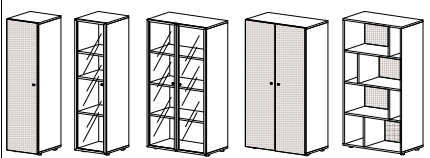

Шкафы, пеналы, стеллажи

Шкафы, пеналы и стеллажи.
Можно использовать как с обрамлением, так и без него.
Фасад закрывает топ и дно.
Все - ДСП 18 мм, задняя стенка - ДСП в цвет корпуса.
В стеллажах задняя стенка вспомогательного цвета.
Фасады со стеклом: стекло сатин 4 мм в рамке 20x20мм белого цвета (если используется Белое ДСП) или цвета алюминий.
Полки съемные на рафиксах.
Ручки точеные г-образные.
Кромка цвет в цвет.
Регулируется с помощью шкафных опор h 30 мм.
Применимы цветосочетания №1 и №2.