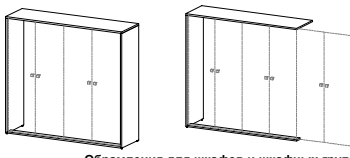

Обрамления шкафных групп

Обрамления для шкафов и шкафных групп.
используется для оформления шкафных групп в цельную конструкцию.
Не является обязательным функциональным элементом, служит как декоративный элемент для создания общего стиля данной серии.
Все - ДСП 18 мм. Цвет основной.
Регулируется с помощью ромашек.