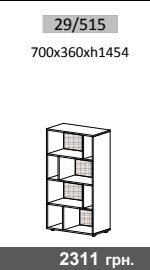

Шафы и пеналы

Обрамления для шкафов групп цельные - рассчитаны на определенное кол-во шкафов/пеналов

Артикул	Размер	Цена
29/601+L	L386-L2136x400xh768 для шкафов h 750мм	L386 505 грн. L736 607 грн. L1086 709 грн. L1436 811 грн. L1786 902 грн. L2136 1003 грн.
29/602+L	L386-L2136x400xh1102 для шкафов h 1102мм	L386 661 грн. L736 764 грн. L1086 866 грн. L1436 969 грн. L1786 1061 грн. L2136 1164 грн.
29/603+L	L386-L2136x400xh1472 для шкафов h 1454мм	L386 818 грн. L736 921 грн. L1086 1023 грн. L1436 1126 грн. L1786 1219 грн. L2136 1321 грн.
29/604+L	L386-L2136x400xh1823 для шкафов h 1805мм	L386 975 грн. L736 1077 грн. L1086 1180 грн. L1436 1283 грн. L1786 1374 грн. L2136 1477 грн.
29/605+L	L386-L2136x400xh2192 для шкафов h 1454+720мм (антресоль)	L386 1148 грн. L736 1250 грн. L1086 1353 грн. L1436 1456 грн. L1786 1547 грн. L2136 1650 грн.
29/606+L	L386-L2136x400xh2543 для шкафов h 1805+720мм (антресоль)	L386 1354 грн. L736 1457 грн. L1086 1560 грн. L1436 1662 грн. L1786 1754 грн. L2136 1856 грн.

Обрамления для шкафов групп частичные - группируются с такими же обрамлениями (зеркальными) в зависимости от длины шкафной группы

Артикул	Размер	Цена
29/607+L	L1068-L1718x400xh768 для шкафов h 750мм	L1068 516 грн. L1418 618 грн. L1768 705 грн.
29/608+L	L1068-L1718x400xh1120 для шкафов h 1102мм	L1068 604 грн. L1418 707 грн. L1768 798 грн.
29/609+L	L1068-L1718x400xh1472 для шкафов h 1454мм	L1068 683 грн. L1418 785 грн. L1768 877 грн.
29/610+L	L1068-L1718x400xh1823 для шкафов h 1805мм	L1068 761 грн. L1418 864 грн. L1768 967 грн.
29/611+L	L1068-L1718x400xh2192 для шкафов h 1454+720мм (антресоль)	L1068 847 грн. L1418 950 грн. L1768 1053 грн.
29/612+L	L1068-L1718x400xh2543 для шкафов h 1805+720мм (антресоль)	L1068 951 грн. L1418 1054 грн. L1768 1156 грн.

Артикул	Название	Цена
29/613	Доводчик для метабоксов (для тумб)	149 грн.
29/614	Доводчик врезной Blumotion (для шкафов)	92 грн.
29/615	Замок	98 грн.
29/616	Центральный замок	220 грн.
29/617	Заглушка белая d60	63 грн.
29/618	Заглушка антрацит d60	63 грн.
29/619	Заглушка алюмин d60 GTV	126 грн.
29/620	Заглушка Merida 80x80 d60 GTV	401 грн.
29/621	Файловая система	291 грн.
29/622	Вентиляционная решетка	170 грн.