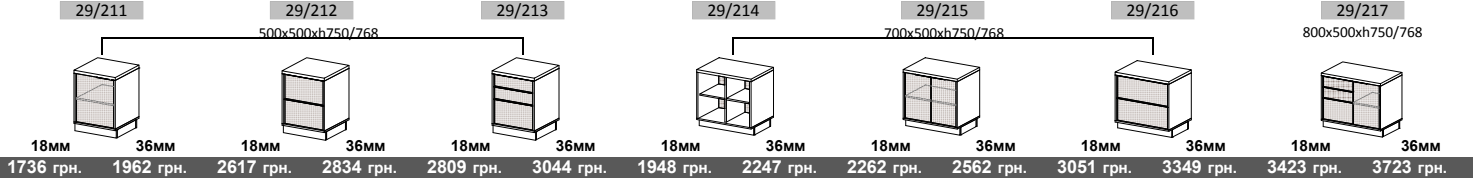

Тумбы стационарные* вместе с арт. укажите толщину столешницы 18 или 36 мм

Перегородки (для столов 29/102 и 29/106)
* вместе с артикулом указывать толщину столов, для которых используются перегородки

	29/309+L	29/310+L
комбинированная ДСП + ДСП	L1500 1124 грн.	L1600 1188 грн.
комбинированная ДСП + стекло сатин	L1500 1605 грн.	L1600 1690 грн.

Навесные модули

Артикул	Размер	Цена
29/401+L	L1200-L1600x360xh428	L1200 2315 грн. L1400 2533 грн. L1500 2645 грн. L1600 2760 грн.
29/402+L	L1200-L1600x360xh428	L1200 2623 грн. L1400 2890 грн. L1500 3029 грн. L1600 3163 грн.

Надстройки высокие

Артикул	Размер	Цена
29/403+L	L1200-L1600x360xh1055	L1200 2975 грн. L1400 3212 грн. L1500 3350 грн. L1600 3462 грн.

Надстройки низкие

Артикул	Размер	Цена
29/404+L	L700-L1600x360xh352	L700 674 грн. L1000 803 грн. L1200 902 грн. L1400 1008 грн. L1500 1056 грн. L1600 1104 грн.

Надстройки двухсторонние

Артикул	Размер	Цена
29/405+L	L700-L1600x360xh352	L700 675 грн. L1000 821 грн. L1200 916 грн. L1400 1030 грн. L1500 1077 грн. L1600 1124 грн.

Перегородки
* вместе с артикулом указывать толщину столов, для которых используются перегородки h=400

Размер	ДСП+ДСП	ДСП+Стекло
18 мм* L700	438 грн.	653 грн.
L982 L1000	605 грн.	898 грн.
L1182 L1200	713 грн.	1058 грн.
L1282 L1300	771 грн.	1142 грн.
L1382 L1400	825 грн.	1222 грн.
L1482 L1500	880 грн.	1303 грн.
L1582 L1600	934 грн.	1382 грн.
L1682 L1700	991 грн.	1463 грн.
L1782 L1800	1049 грн.	1546 грн.