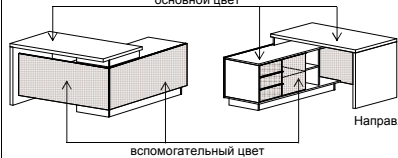

Столы тумбовые арт. 29/102, 29/103

Столы тумбовые.
Столешица и стоевые ДСП 18 мм или 36 мм.
Экран (и задняя стенка) во всех случаях ДСП 18 мм.
В варианте исполнения в ДСП 18 мм - между двумя стоевыми ставится ребро жесткости h 100 мм.
Полки - съемные на рафиксах.
Кромка цвет в цвет.
Направляющие - метабоксы L400, ручки - профильный погонаж.
Регулировка на ромашках.