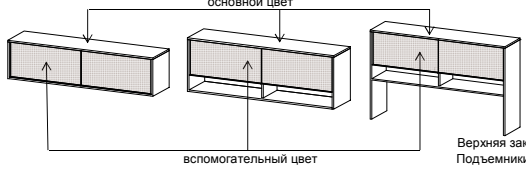

Надстройки и полки навесные.
Все - ДСП 18 мм, задняя стенка ДСП.
В стеллажах задняя стенка вспомогательного цвета.
Подъемники - газлифты, ручки - профильный погонаж.
Кромка цвет в цвет.
Применимы цветосочетания №1 и №2.