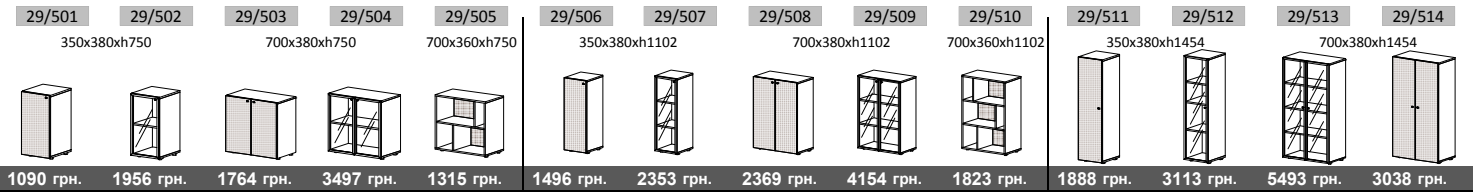

Шафы и пеналы

Обрамления для шкафов групп цельные - рассчитаны на определенное кол-во шкафов/пеналов

Артикул	Размер	Цена
29/601+L	L386-L2136x400xh768 для шкафов h 750мм	L386 505 грн. L736 607 грн. L1086 709 грн. L1436 811 грн. L1786 902 грн. L2136 1003 грн.
29/602+L	L386-L2136x400xh1102 для шкафов h 1102мм	L386 661 грн. L736 764 грн. L1086 866 грн. L1436 969 грн. L1786 1061 грн. L2136 1164 грн.
29/603+L	L386-L2136x400xh1472 для шкафов h 1454мм	L386 818 грн. L736 921 грн. L1086 1023 грн. L1436 1126 грн. L1786 1219 грн. L2136 1321 грн.
29/604+L	L386-L2136x400xh1823 для шкафов h 1805мм	L386 975 грн. L736 1077 грн. L1086 1180 грн. L1436 1283 грн. L1786 1374 грн. L2136 1477 грн.
29/605+L	L386-L2136x400xh2192 для шкафов h 1454+720мм (антресоль)	L386 1148 грн. L736 1250 грн. L1086 1353 грн. L1436 1456 грн. L1786 1547 грн. L2136 1650 грн.
29/606+L	L386-L2136x400xh2543 для шкафов h 1805+720мм (антресоль)	L386 1354 грн. L736 1457 грн. L1086 1560 грн. L1436 1662 грн. L1786 1754 грн. L2136 1856 грн.

Обрамления для шкафов групп частичные - группируются с такими же обрамлениями (зеркальными) в зависимости от длины шкафной группы

Артикул	Размер	Цена
29/607+L	L1068-L1718x400xh768 для шкафов h 750мм	L1068 516 грн. L1418 618 грн. L1768 705 грн.
29/608+L	L1068-L1718x400xh1120 для шкафов h 1102мм	L1068 604 грн. L1418 707 грн. L1768 798 грн.
29/609+L	L1068-L1718x400xh1472 для шкафов h 1454мм	L1068 683 грн. L1418 785 грн. L1768 877 грн.
29/610+L	L1068-L1718x400xh1823 для шкафов h 1805мм	L1068 761 грн. L1418 864 грн. L1768 967 грн.
29/611+L	L1068-L1718x400xh2192 для шкафов h 1454+720мм (антресоль)	L1068 847 грн. L1418 950 грн. L1768 1053 грн.
29/612+L	L1068-L1718x400xh2543 для шкафов h 1805+720мм (антресоль)	L1068 951 грн. L1418 1054 грн. L1768 1156 грн.

Артикул	Название	Цена
29/613	Доводчик для метабоксов (для тумб)	149 грн.
29/614	Доводчик врезной Blumotion (для шкафов)	92 грн.
29/615	Замок	98 грн.
29/616	Центральный замок	220 грн.
29/617	Заглушка белая d60	63 грн.
29/618	Заглушка антрацит d60	63 грн.
29/619	Заглушка алюмин d60 GTV	126 грн.
29/620	Заглушка Merida 80x80 d60 GTV	401 грн.
29/621	Файловая система	291 грн.
29/622	Вентиляционная решетка	170 грн.