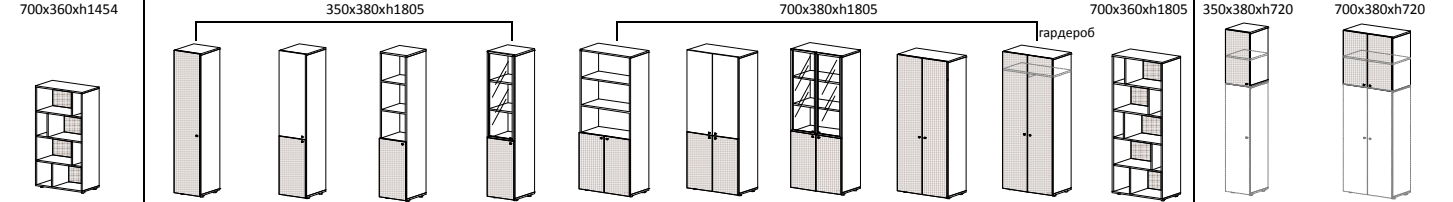

2311 грн.   2109 грн.   2238 грн.   1953 грн.   3345 грн.   2922 грн.   3784 грн.   5787 грн.   3679 грн.   3247 грн.   2840 грн.   1040 грн.   1733 грн.

Обрамления для шкафов групп цельные - рассчитаны на определенное кол-во шкафов/пеналов

29/601+L	29/602+L	29/603+L	29/604+L	29/605+L	29/606+L
L386-L2136x400xh768 для шкафов h 750мм	L386-L2136x400xh1102 для шкафов h 1102мм	L386-L2136x400xh1472 для шкафов h 1454мм	L386-L2136x400xh1823 для шкафов h 1805мм	L386-L2136x400xh2192 для шкафов h 1454+720мм (антресоль)	L386-L2136x400xh2543 для шкафов h 1805+720мм (антресоль)
L386 505 грн. L736 607 грн. L1086 709 грн. L1436 811 грн. L1786 902 грн. L2136 1003 грн.	L386 661 грн. L736 764 грн. L1086 866 грн. L1436 969 грн. L1786 1061 грн. L2136 1164 грн.	L386 818 грн. L736 921 грн. L1086 1023 грн. L1436 1126 грн. L1786 1219 грн. L2136 1321 грн.	L386 975 грн. L736 1077 грн. L1086 1180 грн. L1436 1283 грн. L1786 1374 грн. L2136 1477 грн.	L386 1148 грн. L736 1250 грн. L1086 1353 грн. L1436 1456 грн. L1786 1547 грн. L2136 1650 грн.	L386 1354 грн. L736 1457 грн. L1086 1560 грн. L1436 1662 грн. L1786 1754 грн. L2136 1856 грн.

Обрамления для шкафов групп частичные - группируются с такими же обрамлениями (зеркальными) в зависимости от длины шкафной группы

29/607+L	29/608+L	29/609+L	29/610+L	29/611+L	29/612+L
L1068-L1718x400xh768 для шкафов h 750мм	L1068-L1718x400xh1120 для шкафов h 1102мм	L1068-L1718x400xh1472 для шкафов h 1454мм	L1068-L1718x400xh1823 для шкафов h 1805мм	L1068-L1718x400xh2192 для шкафов h 1454+720мм (антресоль)	L1068-L1718x400xh2543 для шкафов h 1805+720мм (антресоль)
L1068 516 грн. L1418 618 грн. L1768 705 грн.	L1068 604 грн. L1418 707 грн. L1768 798 грн.	L1068 683 грн. L1418 785 грн. L1768 877 грн.	L1068 761 грн. L1418 864 грн. L1768 967 грн.	L1068 847 грн. L1418 950 грн. L1768 1053 грн.	L1068 951 грн. L1418 1054 грн. L1768 1156 грн.

Доводчик для метабоксов (для тумб)	Доводчик врезной замок Blumotion (для шкафов)	Центральный замок	Заглушка белая d60	Заглушка антрацит d60	Заглушка алюмин d60 GTV	Заглушка Merida 80x80 d60 GTV	Файловая система	Вентиляционная решетка	
149 грн.	92 грн.	98 грн.	220 грн.	63 грн.	63 грн.	126 грн.	401 грн.	291 грн.	170 грн.