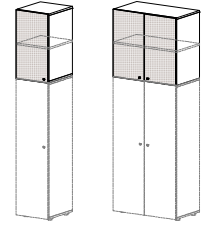

Антресоль

Антресоль.
Все - ДСП 18 мм. Задняя стенка ДСП.
Дно внутреннее.
Внутри полка съемная на рафиксах.

Цветосочетания №1
где основной цвет - "UNI", вспомогательный - "Древесный"

а) Нимфея Альба	Дуб Палена	б) Серый Графит	Дуб Палена
Нимфея Альба	Дуб Сан Марино	Серый Графит	Дуб Сан Марино
Нимфея Альба	Ильм Ирландский	Серый Графит	Ильм Ирландский

а), б) - серийный цвет, наличие поддерживается на складе
* уточнять наличие

Цветосочетания №2 **
где основной цвет - "Древесный", вспомогательный - "UNI"

Дуб Палена	Нимфея Альба	Дуб Палена	Серый Графит
Дуб Сан Марино	Нимфея Альба	Дуб Сан Марино	Серый Графит
Ильм Ирландский	Нимфея Альба	Ильм Ирландский	Серый Графит

** для цветосочетаний №2 наценка 15% к стоимости прайса

Цвета RAL

RAL 7016
RAL 9016
RAL 9007

Ручка точеная

Ручка профильная

Опора роликовая