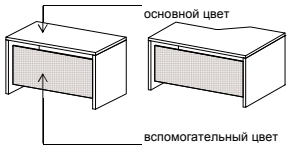

Столы Solo и Combi арт. 29/101; 29/104; 29/105; 29/106; 29/107

Самостоятельные столы и столы для комплектации с тумбами.
Столешица и стоевые ДСП 18 мм или 36 мм.
Экран во всех случаях - ДСП 18 мм.
В варианте исполнения в ДСП 18 мм между двумя стоевыми, ставится ребро жесткости h 100 мм.
Кромка цвет в цвет.
Регулировка на ромашках.
Применимы цветосочетания №1 и №2.