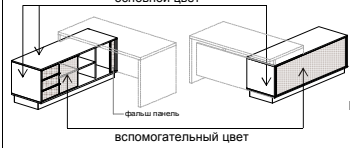

Тумбы односторонние арт. 29/201; 29/202; 29/203

Тумбы односторонние.
Могут использоваться как отдельный элемент, так и в комплектации со столами в виде тумбы-помощника: арт.29/106, 29/107, Q 29/102, T 29/102, Q29/105, T 29/105
Все ДСП 18 мм.
Полки - съемные на рафиксах.
Кромка цвет в цвет.
Направляющие - метабоксы L400, ручки - профильный погонаж.
Регулировка на ромашках.
Применимы цветосочетания №1 и №2.