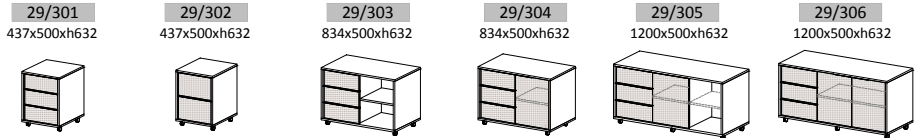

Тумбы мобильные

29/301 437x500xh632 2274 грн.
29/302 437x500xh632 2259 грн.
29/303 834x500xh632 3021 грн.
29/304 834x500xh632 3310 грн.
29/305 1200x500xh632 3964 грн.
29/306 1200x500xh632 4229 грн.