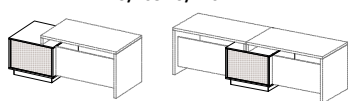

Тумбы стационарные квадратные

~подходят для комплекции столов Combi арт 29/107

29/208 700x700хh629	29/209 700x700хh629	29/210 700x700хh629
2649 грн.	3723 грн.	5024 грн.

Тумбы мобильные

29/301 437x500хh620	29/302 437x500хh620	29/303 834x500хh620	29/304 834x500хh620	29/305 1200x500хh620	29/306 1200x500хh620
2434 грн.	2418 грн.	3233 грн.	3542 грн.	4242 грн.	4526 грн.

Тумбы стационарные

~вместе с арт. укажите толщину столешницы 18 или 36 мм

29/211 18мм	29/212 36мм	29/213 18мм	29/214 18мм	29/215 18мм	29/216 18мм	29/217 18мм
1858 грн.	2100 грн.	2801 грн.	3033 грн.	3006 грн.	3258 грн.	2085 грн.
2100 грн.	2801 грн.	3033 грн.	3006 грн.	3258 грн.	2085 грн.	2405 грн.
2421 грн.	2742 грн.	3265 грн.	3584 грн.	3663 грн.	3984 грн.	

Примеры компоновок с тумбами 29/208-29/210