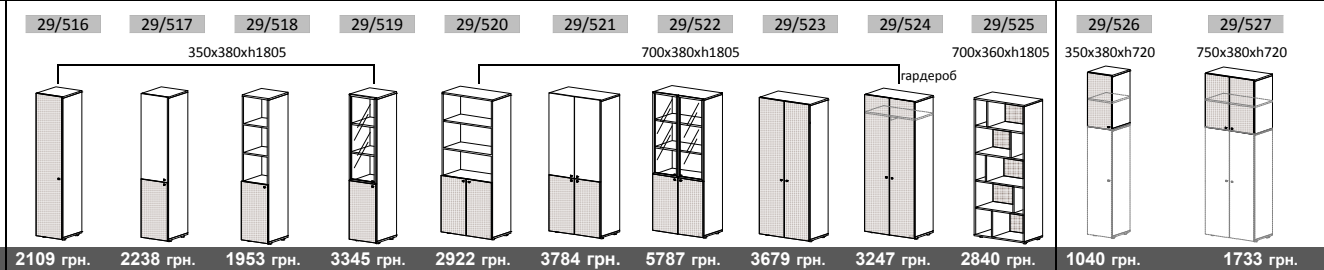

Шафы и пеналы

Обрамления для шкафов групп цельные - рассчитаны на определенное кол-во шкафов/пеналов

Артикул	Размер	Цена
29/601+L	L386-L2136x400xh768 для шкафов h 750мм	L386 505 грн. L736 607 грн. L1086 709 грн. L1436 811 грн. L1786 902 грн. L2136 1003 грн.
29/602+L	L386-L2136x400xh1102 для шкафов h 1102мм	L386 661 грн. L736 764 грн. L1086 866 грн. L1436 969 грн. L1786 1061 грн. L2136 1164 грн.
29/603+L	L386-L2136x400xh1472 для шкафов h 1454мм	L386 818 грн. L736 921 грн. L1086 1023 грн. L1436 1126 грн. L1786 1219 грн. L2136 1321 грн.
29/604+L	L386-L2136x400xh1823 для шкафов h 1805мм	L386 975 грн. L736 1077 грн. L1086 1180 грн. L1436 1283 грн. L1786 1374 грн. L2136 1477 грн.
29/605+L	L386-L2136x400xh2192 для шкафов h 1454+720мм (антресоль)	L386 1148 грн. L736 1250 грн. L1086 1353 грн. L1436 1456 грн. L1786 1547 грн. L2136 1650 грн.
29/606+L	L386-L2136x400xh2543 для шкафов h 1805+720мм (антресоль)	L386 1354 грн. L736 1457 грн. L1086 1560 грн. L1436 1662 грн. L1786 1754 грн. L2136 1856 грн.

Обрамления для шкафов групп частичные - группируются с такими же обрамлениями (зеркальными) в зависимости от длины шкафной группы

Артикул	Размер	Цена
29/607+L	L1068-L1718x400xh768 для шкафов h 750мм	L1068 516 грн. L1418 618 грн. L1768 705 грн.
29/608+L	L1068-L1718x400xh1120 для шкафов h 1102мм	L1068 604 грн. L1418 707 грн. L1768 798 грн.
29/609+L	L1068-L1718x400xh1472 для шкафов h 1454мм	L1068 683 грн. L1418 785 грн. L1768 877 грн.
29/610+L	L1068-L1718x400xh1823 для шкафов h 1805мм	L1068 761 грн. L1418 864 грн. L1768 967 грн.
29/611+L	L1068-L1718x400xh2192 для шкафов h 1454+720мм (антресоль)	L1068 847 грн. L1418 950 грн. L1768 1053 грн.
29/612+L	L1068-L1718x400xh2543 для шкафов h 1805+720мм (антресоль)	L1068 951 грн. L1418 1054 грн. L1768 1156 грн.

Артикул	Название	Цена
29/613	Доводчик для метабоксов (для тумб)	149 грн.
29/614	Доводчик врезной Blumotion (для шкафов)	92 грн.
29/615	Замок	98 грн.
29/616	Центральный замок	220 грн.
29/617	Заглушка белая d60	63 грн.
29/618	Заглушка антрацит d60	63 грн.
29/619	Заглушка алюмин d60 GTV	126 грн.
29/620	Заглушка Merida 80x80 d60 GTV	401 грн.
29/621	Файловая система	291 грн.
29/622	Вентиляционная решетка	170 грн.