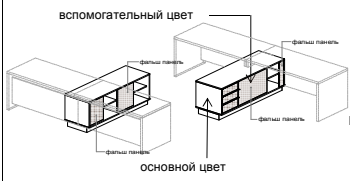

Тумбы двусторонние арт. 29/204, 29/205, 29/206, 29/207

Тумбы двусторонние.
Могут использоваться как отдельный элемент, так и в комплектации со столами в виде тумбы-помощника: арт.29/106, 29/107, Q 29/102, T 29/102, Q 29/105, T 29/105.
Все - ДСП 18 мм или 36 мм.
Полки - съемные на рафиксах.
Кромка цвет в цвет.
Направляющие - метабоксы L400, ручки - профильный погонаж.
Регулировка на ромашках.

Тумбы стационарные квадратные арт. 29/208, 29/209, 29/210

Тумбы квадратные.
Могут использоваться как отдельный элемент, так и в комплектации со столами в виде тумбы-помощника: арт.29/106, 29/107, Q 29/102, T 29/102, Q29/105, T 29/105
Все ДСП 18 мм.
Полки - съемные на рафиксах.
Направляющие - метабоксы L400, ручки - профильный погонаж.
Кромка цвет в цвет.
Регулировка на ромашках.
Применимы цветосочетания №1 и №2.

Тумбы стационарные.
Могут использоваться как отдельный элемент, так и в комплектации со столами вровень со столешницей.
Корпус - ДСП 18 мм.
Топ - ДСП 18 мм или 36 мм.
Полки съемные на рафиксах.
Направляющие - метабоксы L400, ручки - профильный погонаж.
Кромка цвет в цвет.
Регулировка на ромашках.
Применимы цветосочетания №1 и №2.

Тумбы мобильные.
Все - ДСП 18 мм.
Полки - съемные на рафиксах.
Направляющие - метабоксы L400, ручки - профильный погонаж.
Кромка цвет в цвет.
Опоры - роликовые d50мм

Перегородки

Полки навесные и настройки арт. 29/401, 29/402, 29/403