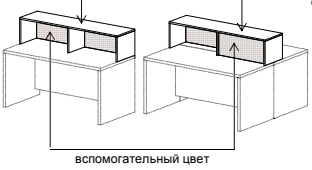

Надстройки настольные арт. 29/404, 29/405

Тумбы стационарные
Все - ДСП - 18 мм, задняя стенка ДСП (утоплена на 21 мм).
Верхняя закрытая часть рассчитана на палку "Корона"
Подъемники - газлифты, ручки - профильный погонаж.
Кромка цвет в цвет.
Применимы цветосочетания №1 и №2.