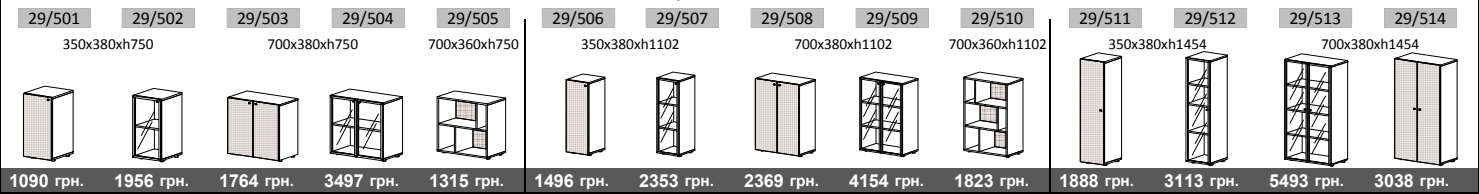

Шафы и пеналы

29/515 700x360xh1454 2311 грн.
29/516 2109 грн.
29/517 2238 грн.
29/518 350x380xh1805 1953 грн.
29/519 3345 грн.
29/520 2922 грн.
29/521 3784 грн.
29/522 5787 грн.
29/523 3679 грн.
29/524 3247 грн.
29/525 2840 грн.
29/526 350x380xh720 1040 грн.
29/527 700x380xh720 1733 грн.

Обрамления для шкафов групп цельные - рассчитаны на определенное кол-во шкафов/пеналов

29/601+L	29/602+L	29/603+L	29/604+L	29/605+L	29/606+L
L386-L2136x400xh768 для шкафов h 750мм	L386-L2136x400xh1102 для шкафов h 1102мм	L386-L2136x400xh1472 для шкафов h 1454мм	L386-L2136x400xh1823 для шкафов h 1805мм	L386-L2136x400xh2192 для шкафов h 1454+720мм (антресоль)	L386-L2136x400xh2543 для шкафов h 1805+720мм (антресоль)
L386 505 грн.	L386 661 грн.	L386 818 грн.	L386 975 грн.	L386 1148 грн.	L386 1354 грн.
L736 607 грн.	L736 764 грн.	L736 921 грн.	L736 1077 грн.	L736 1250 грн.	L736 1457 грн.
L1086 709 грн.	L1086 866 грн.	L1086 1023 грн.	L1086 1180 грн.	L1086 1353 грн.	L1086 1560 грн.
L1436 811 грн.	L1436 969 грн.	L1436 1126 грн.	L1436 1283 грн.	L1436 1456 грн.	L1436 1662 грн.
L1786 902 грн.	L1786 1061 грн.	L1786 1219 грн.	L1786 1374 грн.	L1786 1547 грн.	L1786 1754 грн.
L2136 1003 грн.	L2136 1164 грн.	L2136 1321 грн.	L2136 1477 грн.	L2136 1650 грн.	L2136 1856 грн.

Обрамления для шкафов групп частичные - группируются с такими же обрамлениями (зеркальными) в зависимости от длины шкафной группы

29/607+L	29/608+L	29/609+L	29/610+L	29/611+L	29/612+L
L1068-L1718x400xh768 для шкафов h 750мм	L1068-L1718x400xh1120 для шкафов h 1102мм	L1068-L1718x400xh1472 для шкафов h 1454мм	L1068-L1718x400xh1823 для шкафов h 1805мм	L1068-L1718x400xh2192 для шкафов h 1454+720мм (антресоль)	L1068-L1718x400xh2543 для шкафов h 1805+720мм (антресоль)
L1068 516 грн.	L1068 604 грн.	L1068 683 грн.	L1068 761 грн.	L1068 847 грн.	L1068 951 грн.
L1418 618 грн.	L1418 707 грн.	L1418 785 грн.	L1418 864 грн.	L1418 950 грн.	L1418 1054 грн.
L1768 705 грн.	L1768 798 грн.	L1768 877 грн.	L1768 967 грн.	L1768 1053 грн.	L1768 1156 грн.

Доводчик для метабоксов (для тумб)	Доводчик врезной замок Blumotion (для шкафов)	Центральный замок	Заглушка белая d60	Заглушка антрацит d60	Заглушка алюмин d60 GTV	Заглушка Merida 80x80 d60 GTV	Файловая система	Вентиляционная решетка	
149 грн.	92 грн.	98 грн.	220 грн.	63 грн.	63 грн.	126 грн.	401 грн.	291 грн.	170 грн.