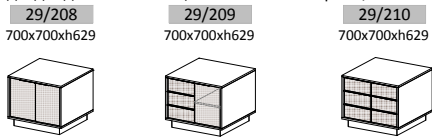

Тумбы стационарные квадратные

* подходят для комплектации столов Combi арт 29/107