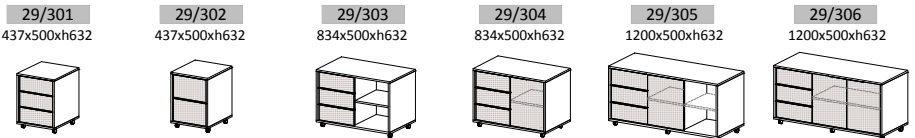

Тумбы мобильные

29/301 437x500xh632 2274 грн.
29/302 437x500xh632 2259 грн.
29/303 834x500xh632 3021 грн.
29/304 834x500xh632 3310 грн.
29/305 1200x500xh632 3964 грн.
29/306 1200x500xh632 4229 грн.