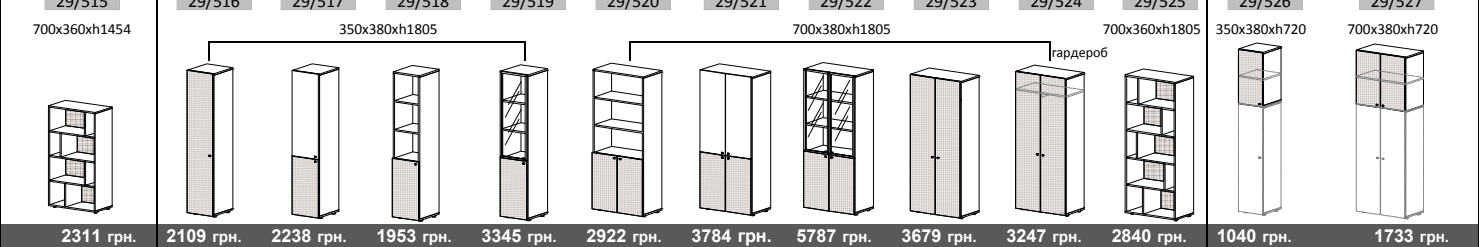

Шафы и пеналы

29/515 700x360xh1454 2311 грн.
29/516 2109 грн.
29/517 2238 грн.
29/518 350x380xh1805 1953 грн.
29/519 3345 грн.
29/520 2922 грн.
29/521 3784 грн.
29/522 5787 грн.
29/523 3679 грн.
29/524 3247 грн.
29/525 2840 грн.
29/526 350x380xh720 1040 грн.
29/527 700x380xh720 1733 грн.

Обрамления для шкафов групп цельные - рассчитаны на определенное кол-во шкафов/пеналов

29/601+L	29/602+L	29/603+L	29/604+L	29/605+L	29/606+L
L386-L2136x400xh768 для шкафов h 750мм	L386-L2136x400xh1102 для шкафов h 1102мм	L386-L2136x400xh1472 для шкафов h 1454мм	L386-L2136x400xh1823 для шкафов h 1805мм	L386-L2136x400xh2192 для шкафов h 1454+720мм (антресоль)	L386-L2136x400xh2543 для шкафов h 1805+720мм (антресоль)
L386 505 грн.	L386 661 грн.	L386 818 грн.	L386 975 грн.	L386 1148 грн.	L386 1354 грн.
L736 607 грн.	L736 764 грн.	L736 921 грн.	L736 1077 грн.	L736 1250 грн.	L736 1457 грн.
L1086 709 грн.	L1086 866 грн.	L1086 1023 грн.	L1086 1180 грн.	L1086 1353 грн.	L1086 1560 грн.
L1436 811 грн.	L1436 969 грн.	L1436 1126 грн.	L1436 1283 грн.	L1436 1456 грн.	L1436 1662 грн.
L1786 902 грн.	L1786 1061 грн.	L1786 1219 грн.	L1786 1374 грн.	L1786 1547 грн.	L1786 1754 грн.
L2136 1003 грн.	L2136 1164 грн.	L2136 1321 грн.	L2136 1477 грн.	L2136 1650 грн.	L2136 1856 грн.

Обрамления для шкафов групп частичные - группируются с такими же обрамлениями (зеркальными) в зависимости от длины шкафной группы

29/607+L	29/608+L	29/609+L	29/610+L	29/611+L	29/612+L
L1068-L1718x400xh768 для шкафов h 750мм	L1068-L1718x400xh1120 для шкафов h 1102мм	L1068-L1718x400xh1472 для шкафов h 1454мм	L1068-L1718x400xh1823 для шкафов h 1805мм	L1068-L1718x400xh2192 для шкафов h 1454+720мм (антресоль)	L1068-L1718x400xh2543 для шкафов h 1805+720мм (антресоль)
L1068 516 грн.	L1068 604 грн.	L1068 683 грн.	L1068 761 грн.	L1068 847 грн.	L1068 951 грн.
L1418 618 грн.	L1418 707 грн.	L1418 785 грн.	L1418 864 грн.	L1418 950 грн.	L1418 1054 грн.
L1768 705 грн.	L1768 798 грн.	L1768 877 грн.	L1768 967 грн.	L1768 1053 грн.	L1768 1156 грн.

Доводчик для метабоксов (для тумб)	Доводчик врезной замок Blumotion (для шкафов)	Центральный замок	Заглушка белая d60	Заглушка антрацит d60	Заглушка алюмин d60 GTV	Заглушка Merida 80x80 d60 GTV	Файловая система	Вентиляционная решетка	
149 грн.	92 грн.	98 грн.	220 грн.	63 грн.	63 грн.	126 грн.	401 грн.	291 грн.	170 грн.