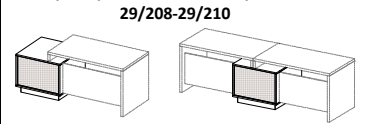

Перегородки (для столов 29/102 и 29/106)
* вместе с артикулом указывать толщину столов, для которых используются перегородки

	29/309+L	29/310+L
	комбинированная ДСП + ДСП	комбинированная ДСП + стекло сатин
L1500	1124 грн.	1605 грн.
L1600	1188 грн.	1690 грн.

Навесные модули

29/401+L	29/402+L
L1200-L1600x360xh428	L1200-L1600x360xh428
L1200 2315 грн.	L1200 2623 грн.
L1400 2533 грн.	L1400 2890 грн.
L1500 2645 грн.	L1500 3029 грн.
L1600 2760 грн.	L1600 3163 грн.

Надстройки высокие

29/403+L
L1200-L1600x360xh1055
L1200 2975 грн.
L1400 3212 грн.
L1500 3350 грн.
L1600 3462 грн.

Надстройки низкие

29/404+L
L700-L1600x360xh352
L700 674 грн.
L1000 803 грн.
L1200 902 грн.
L1400 1008 грн.
L1500 1056 грн.
L1600 1104 грн.

Надстройки двухсторонние

29/405+L
L700-L1600x360xh352
L700 675 грн.
L1000 821 грн.
L1200 916 грн.
L1400 1030 грн.
L1500 1077 грн.
L1600 1124 грн.

Перегородки
* вместе с артикулом указывать толщину столов, для которых используются перегородки h=400

18 мм*	36 мм*	ДСП+ДСП	ДСП+Стекло
L682	L700	438 грн.	653 грн.
L982	L1000	605 грн.	898 грн.
L1182	L1200	713 грн.	1058 грн.
L1282	L1300	771 грн.	1142 грн.
L1382	L1400	825 грн.	1222 грн.
L1482	L1500	880 грн.	1303 грн.
L1582	L1600	934 грн.	1382 грн.
L1682	L1700	991 грн.	1463 грн.
L1782	L1800	1049 грн.	1546 грн.