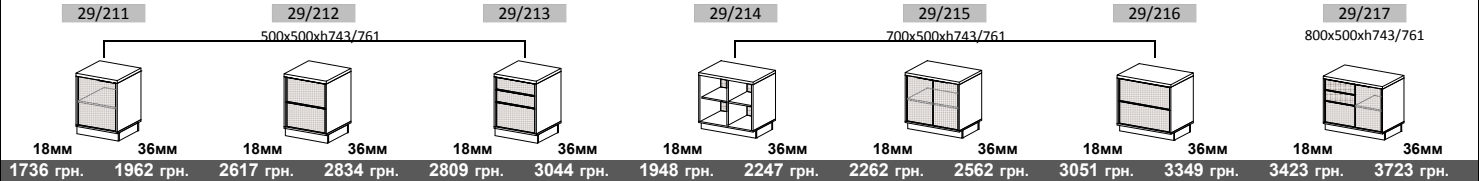

Тумбы стационарные* вместе с арт. укажите толщину столешницы 18 или 36 мм

29/211 18мм 1736 грн. 36мм 1962 грн.
29/212 18мм 2617 грн. 36мм 2834 грн.
29/213 18мм 2809 грн. 36мм 3044 грн.
29/214 18мм 1948 грн. 36мм 2247 грн.
29/215 18мм 2262 грн. 36мм 2562 грн.
29/216 18мм 3051 грн. 36мм 3349 грн.
29/217 18мм 3423 грн. 36мм 3723 грн.